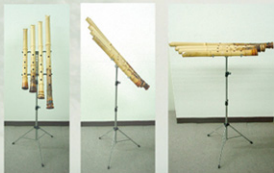

- ・午後2時~4時 講師：三塚幸彦 ※邦楽ジャーナル新年号から連載となります。
 - ・各回定員15名限定 <要予約 ☎ 03-3480-2194> 1尺8寸管をご用意下さい。
- 恒例の無料講習会…

大きな音を出すための小さな音の出し方
耳に歌口を近づけて指をぼんぼん鳴らすと何がわかるのか？
「あ」で息を吸い「お」で演奏する
『砂山』を題材とした「簡単上達法」

■親睦会 20日(日) 6時から
カラオケを使って演奏を楽しみましょう。■ディスプレイ可能な
尺八スタンド

お求めは邦楽ジャーナル、各楽器店、
泉州尺八工房で。21,000円<税込>

製作者の加藤久雄さん

◆ご予約・お問い合わせ ☎ 03-3480-2194 泉州尺八工房

CD New Release information

多重録音という一見安易で便利と思われがちな録音方法を、芸術表現の手段にまで昇華させた木田の音楽からは、作曲者の意図した音楽の本当の姿が見えてくる。

「トケイソウ」 木田 敦子
[NLRCD-7222] 2,800円 (税込価格)